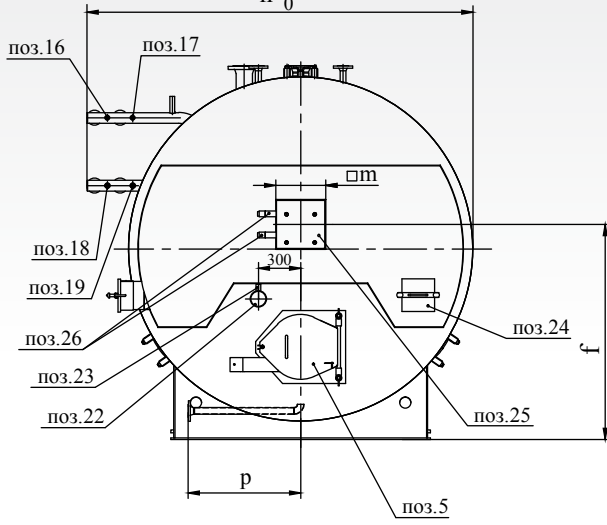

Габаритный чертеж котлов FR25-3;-4;-5

Регулировка уровня