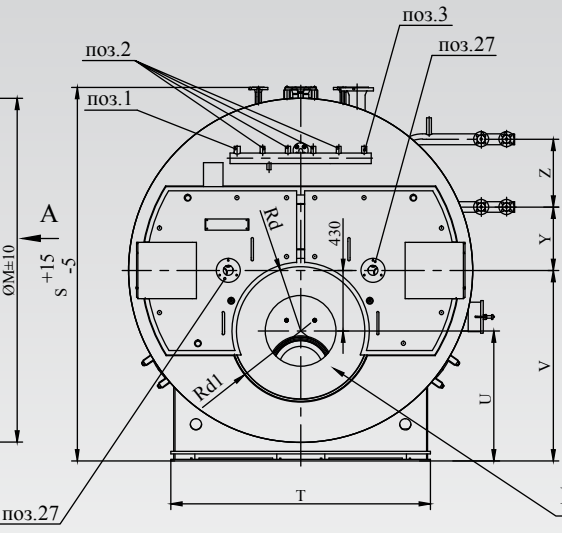

Габаритный чертеж котлов FR25-3;-4;-5

Регулировка уровня