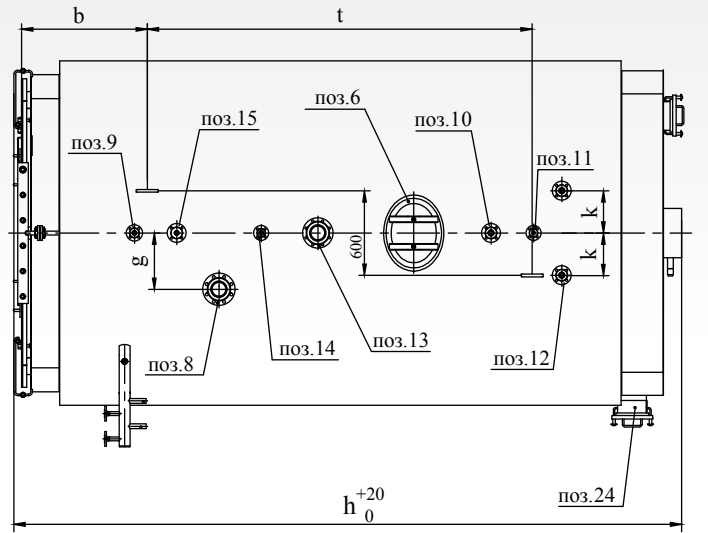

Габаритный чертеж котлов FR25-3;-4;-5

Регулировка уровня