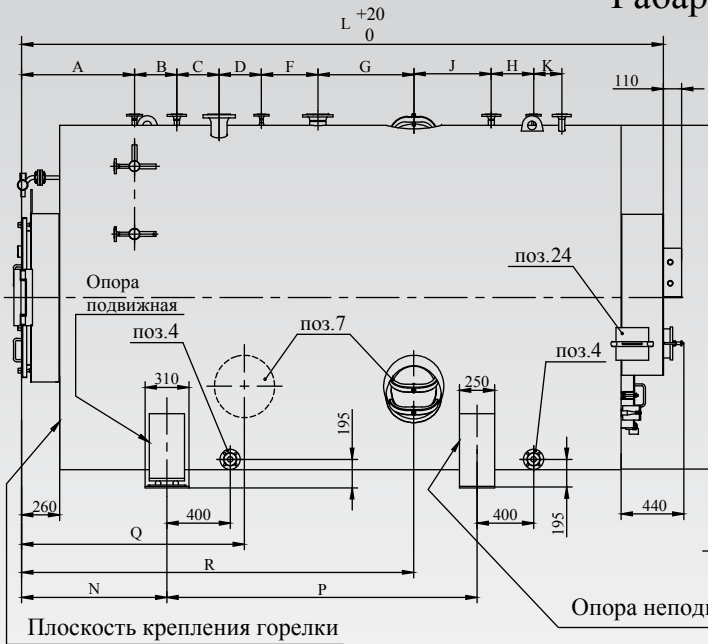

Габаритный чертеж котлов FR25-3;-4;-5

Регулировка уровня